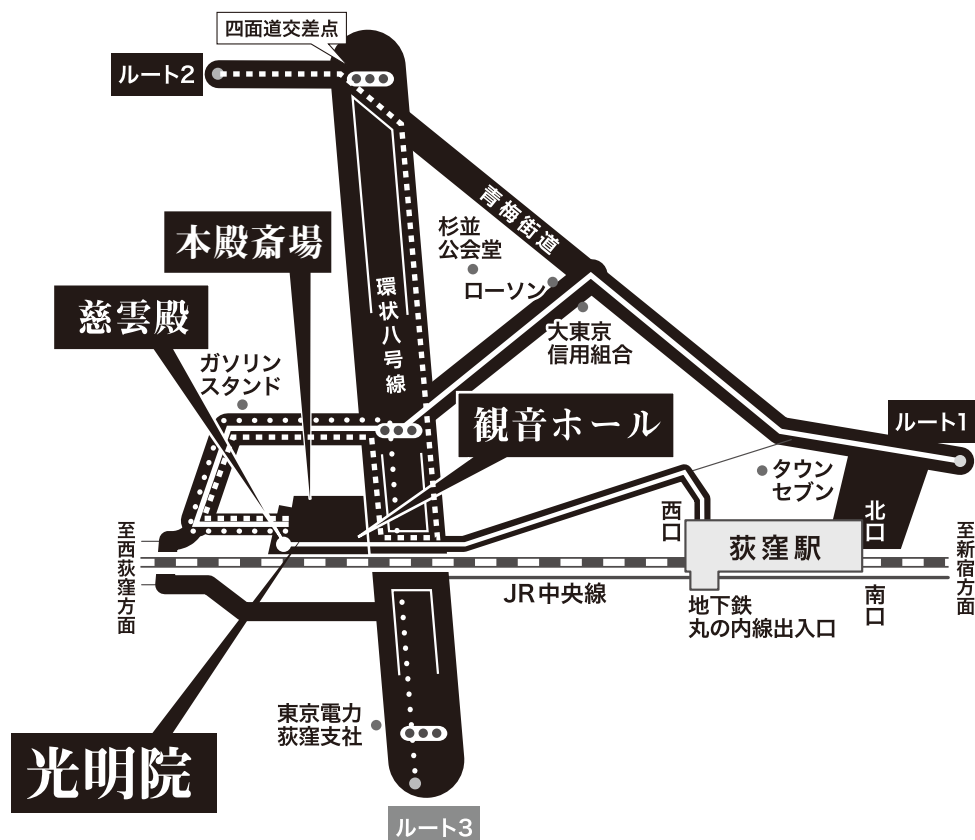

## 徒歩でお越しの場合

**徒歩** JR・東京メトロ丸ノ内線荻窪駅西口北側に出て、線路に沿って西荻窪方面へ徒歩3分

## お車でお越しの場合

**ルート1** 新宿方面からお越しの方

青梅街道よりローソン手前を左折し、環8の交差点をそのまま横切っつき当たりを左折。さらに2本目を左折。

**ルート2** 田無方面からお越しの方

青梅街道より四面道交差点を右折し、そのまま環8の側道を真っすぐ直進。つきあたりをUターンして信号を左折。

**ルート3** 世田谷方面からお越しの方

荻窪白山神社北交差点を左折。

※当院西口に専用駐車場を設けております。台数に限りがございますのであらかじめご了承ください。